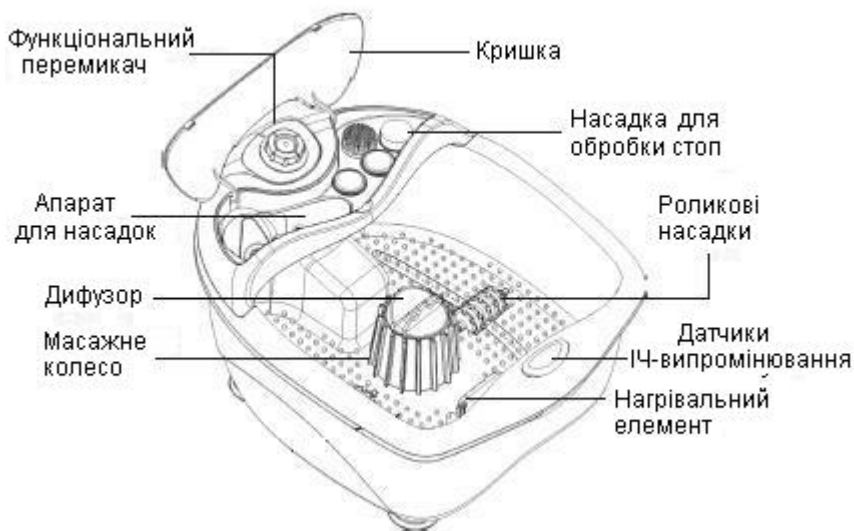

- Масаж повинен мати розслаблюючу дію та приносити задоволення. Якщо після масажу Ви відчуваєте біль чи нездужання, перед повторним застосуванням приладу, обов'язково проконсультуйтеся у лікаря.
- Не застосовуйте масажер при наявності відкритих ран. Не масажуйте місця з проблемним кровопостачанням, пухлинами, опіками, запаленнями, тріщинами на шкірі та нагноєннями.

Опис приладу

Підготовка до роботи

- Видаліть весь пакувальний матеріал.
- Перед використанням переконайтеся, що напруга, зазначена на приладі, відповідає напрузі мережі у Вашому будинку.

Експлуатація приладу

- Перед наповненням приладу водою переконайтесь, що він вимкнений із мережі.
- Поставте гідромасажну ванну перед собою на підлогу та наповніть її теплою водою, не перевищуючи відмітку максимального рівня МАХ.
- Включіть шнур електроживлення гідромасажної ванни в мережу.
- Зручно розташуйте ноги.
- Встановіть перемикач (1) в положення, котре відповідає обраному типу масажу:
  О – OFF (ВИКЛ)
  1 – масаж, бульбашки/тепло/ інфрачервоні промені
  2 – бульбашки/тепло
  3 – масаж/ інфрачервоні промені
- Після закінчення сеансу масажу встановіть перемикач (1) в положення О (ВИКЛ).

Примітка: Функція «тепло» не нагріває холодну воду, а підтримує температуру води в режимі Бульбашки