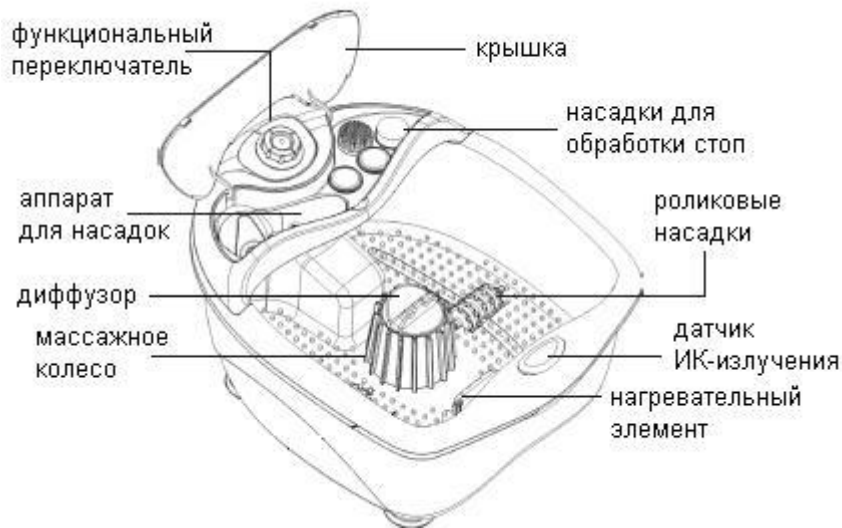

- Никогда не применяйте массажер при открытых ранах, не массируйте места с проблемами кровоснабжения, опухоли, ожоги, воспаления или трещины на коже и нагноения.

Описание прибора

Подготовка к работе

- Удалите весь упаковочный материал.
- Убедитесь в том, что напряжение, указанное на приборе, соответствует напряжению электросети.

Эксплуатация прибора

- Перед заполнением прибора водой убедитесь в том, что он выключен из сети.
- Поставьте гидромассажную ванну перед собой на пол и наполните его теплой водой, не превышая отметку максимального уровня MAX.
- Включите электрический шнур гидромассажной ванны в сеть.
- Удобно опустите ноги.
- Установите переключатель (1) в положение, соответствующее выбранному типу массажа:
  - 0 – OFF (ВЫКЛ)
  - 1 – массаж, пузырьки/тепло/инфракрасное излучение
  - 2 – пузырьки/тепло
  - 3 – массаж/инфракрасное излучение
- По окончании массажа установите переключатель (1) в положение 0 (ВЫКЛ).

Примечание: Функция «тепло» не греет холодную воду, а поддерживает температуру воды при пузырьковом режиме.