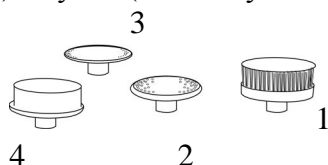

Диффузор

- Откройте диффузор
- Заполните его по желанию (например, морской солью, ароматическими травами и т.п.)
- Закройте крышку

Чистка и уход

- Перед чисткой отключите прибор от сети.
- Не используйте абразивные чистящие средства.
- Ни в коем случае не погружайте прибор в воду.
- Протрите прибор влажной тряпочкой.
- Сполосните диффузор при необходимости.
- Вытрите прибор насухо.
- Повторяйте эти действия после каждого использования.

Технические характеристики

Напряжение: 220 – 230 В

Частота: ~50 Гц

Мощность: 90 Вт