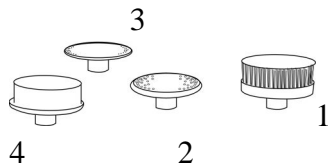

Дифузор

- Відкрийте дифузор
- Наповніть його бажаними для Вас речовинами, наприклад, морською сіллю, ароматичними травами тощо
- Закрийте кришку

Чищення та догляд

- Перед чищенням відключіть прилад від мережі.
- Не використовуйте абразивні миючі засоби.
- Ні в якому разі не занурюйте прилад у воду.
- Протріть прилад вологою серветкою.
- Ополосніть дифузор при необхідності.
- Витріть прилад насухо.
- Повторюйте ці дії після кожного використання.

Технічні характеристики

Напруга: 220-240 В

Частота: ~50 Гц

Потужність: 90 Вт

Клас захисту - II